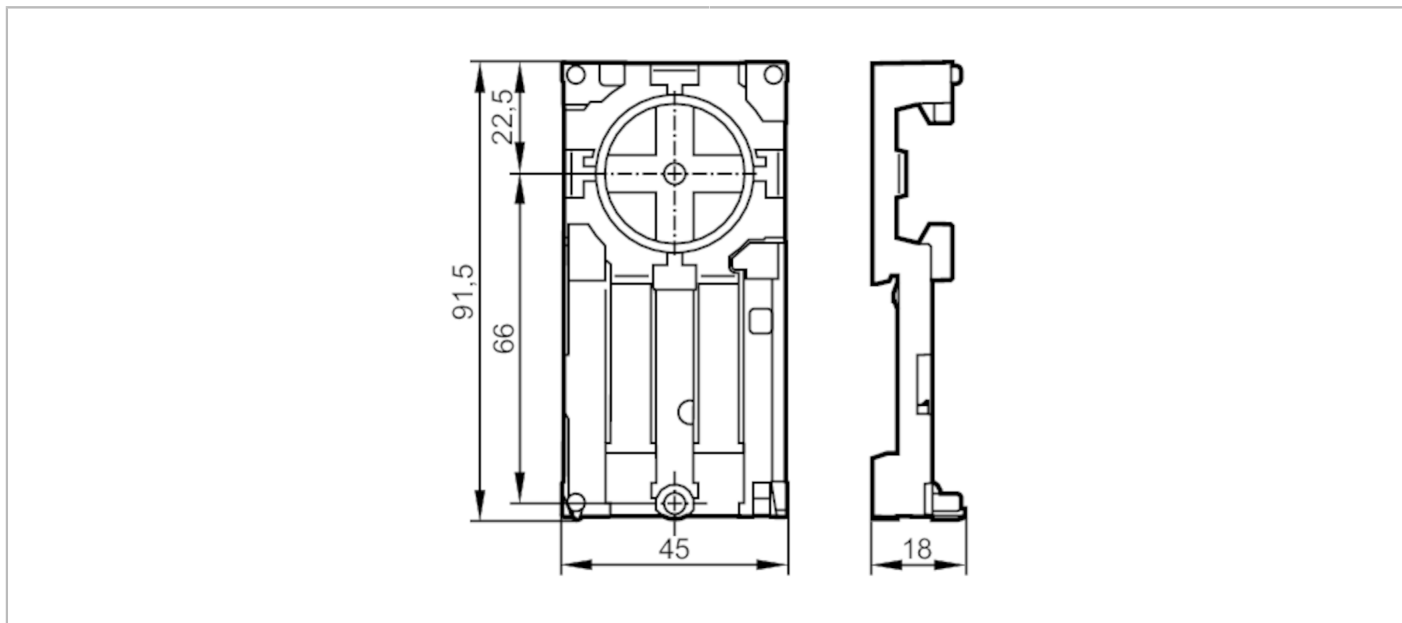

E75000

Dolna część modułu AS-i

Lower part 10 pcs.

Warunki pracy

Temperatura otoczenia	[°C]	-20...70
-----------------------	------	----------

Dane mechaniczne

Waga	[g]	331,5
Wymiary	[mm]	91,5 x 18 x 45
Materiał		sztuczne tworzywo