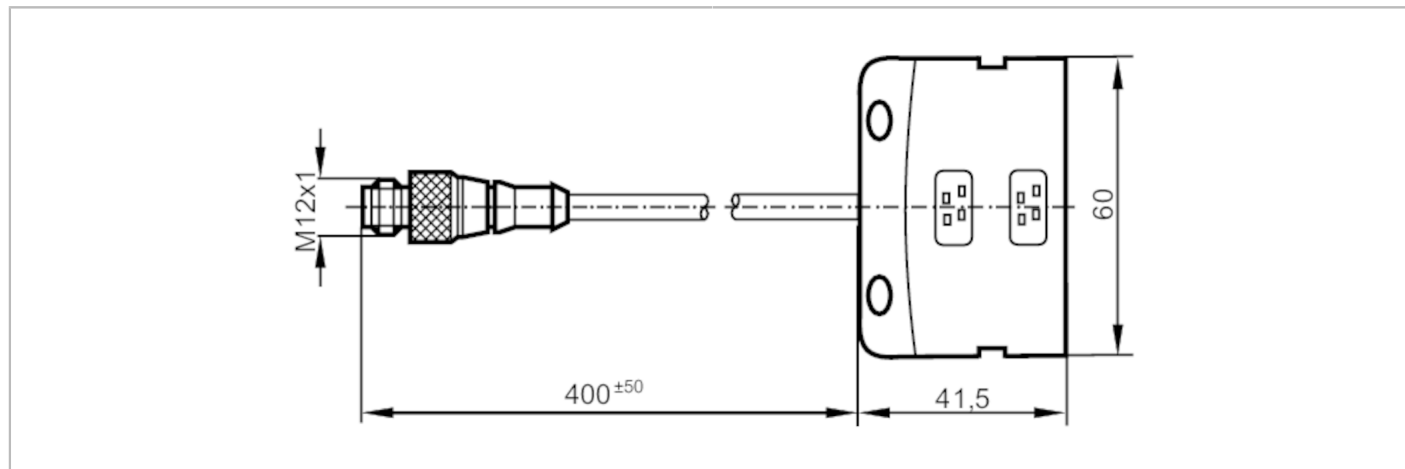

## Przewód adresujący AS-i

Addressing Adapter CompactL

<b>Aplikacja</b>	
Wykonanie	do adresowania aktywnych modułów kompaktowych AS-i
<b>Dane mechaniczne</b>	
Waga [g]	54,4
<b>Uwagi</b>	
Sztuk w opakowaniu	1 szt.