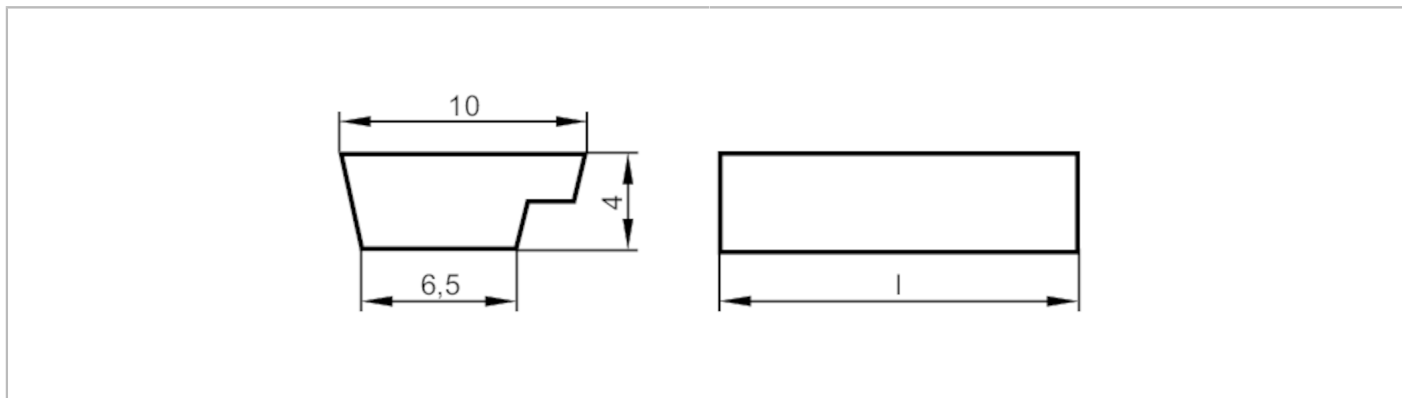

E70399

Zaślepka przewodu płaskiego AS-i

AS-i Cable Dummy EPDM 10 pcs.

| Aplikacja | |
|--------------------|---|
| Wykonanie | do modułów CompactLine, ClassicLine lub AirBoxes AC24xx, AC52xx, AC52xx |
| Dane mechaniczne | |
| Waga [g] | 23,7 |
| Wymiary [mm] | 4 x 10 x 60 |
| Materiał | EPDM czarny |
| Uwagi | |
| Sztuk w opakowaniu | 10 szt. |