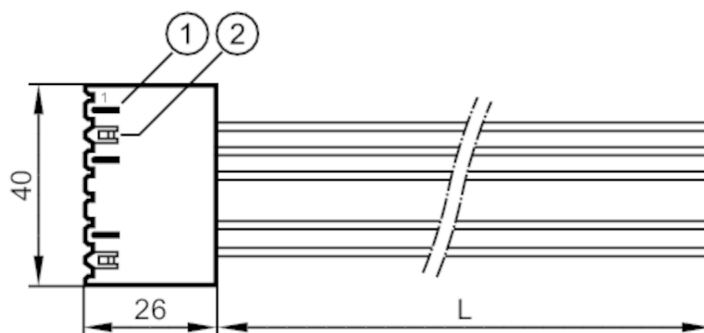

## Przewód łączeniowy

R360/Basic/Cable/A,B,C

- 1
- 2 zaciski sprężynowe

### Dane mechaniczne

Waga [g] 68,1