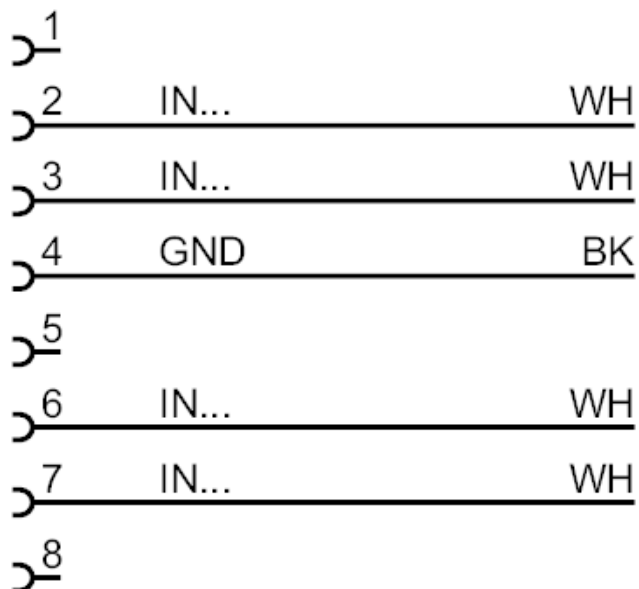

EC9206

Przewód łączeniowy

R360/Basic/Cable/A,B,C

Połączenie elektryczne

Przewód: 1,5 m; 1 x 0,75 mm² + 4 x 0,50 mm²

Podłączenie

Kolory żył :

BK = czarny

WH = biały