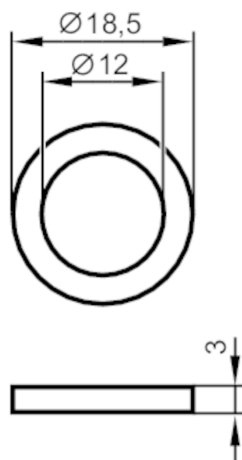

## Uszczelka

FLAT SEAL G1/2 CENTELLEN

### Dane mechaniczne

|                     |      |           |
|---------------------|------|-----------|
| Waga                | [g]  | 9,6       |
| Średnica wewnętrzna | [mm] | 12        |
| Średnica zewnętrzna | [mm] | 18,5      |
| Materiał            |      | Centellen |