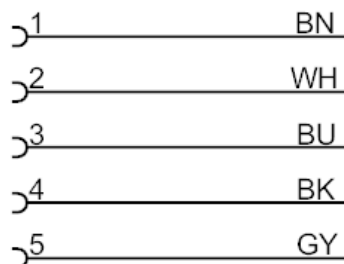

### Podłączenie

Kolory żył :  
BK = czarny  
BN = brązowy  
BU = niebieski  
GY = szary  
WH = biały