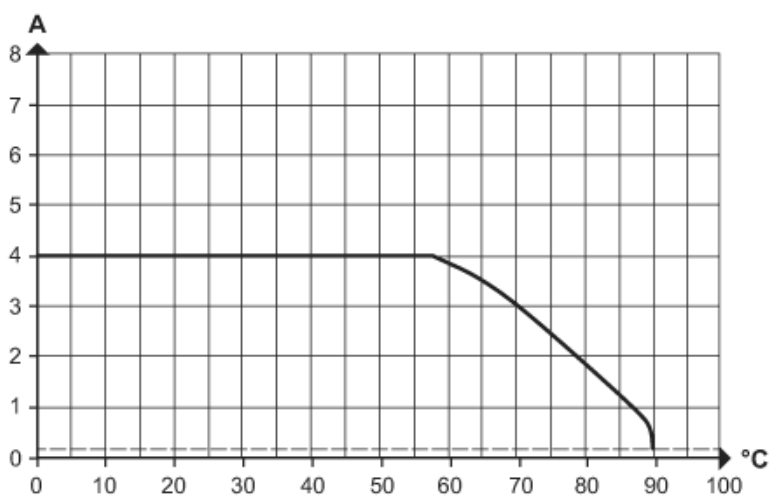

Przewód z gniazdem

ADOGH050SCS0005T05

diagramy i wykresy

Obniżanie wartości $I_{max} * 0,8$ DIN EN 60512-5-2

X Temperatura otoczenia [°C]

Y Prąd [A]