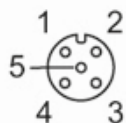

### Połączenie elektryczne - Gniazdo

Konektor: 1 x M12, prosty; kodowanie: A; Nakrętka: mosiądz, przeciwadhezyjna; Styki: pozłacane; Moment dokręcający: 0,6...1,5 Nm