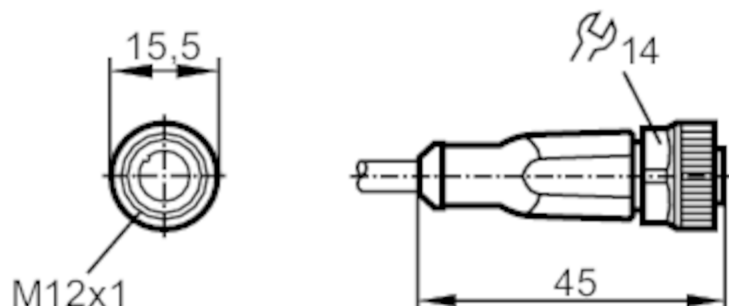

## Przewód z gniazdem

ADOGH050SCS0005T05

Aplikacja		
Konstrukcja		bezsilikonowy; Bezhalogenu; styki połączone; możliwość stosowania z łańcuchami kablowymi
Aplikacja		aplikacje spawalnicze
Bezsilikonowy		tak
Dane elektryczne		
Napięcie zasilania [V]		< 60 AC/DC
Klasa ochrony		II
Maks. całkowity prąd obciążenia [A]		4
Warunki pracy		
Temperatura otoczenia [°C]		-25...90
Uwaga dot. temperatury otoczenia		cULus: ...75
Temperatura w czasie pracy [°C]		-25...90
Uwaga dot. temperatury otoczenia		cULus: ...75
Temperatura składowania [°C]		-25...55
Wilgotność przechowywania [%]		10...100
Inne warunki klimatyczne przechowywania zgodnie z podaną klasą		1K22/ DIN 60721-3-1
Ochrona		IP 65; IP 67; IP 68; IP 69K
Dane mechaniczne		
Waga [g]		202,8

## Przewód z gniazdem

ADOGH050SCS0005T05

Wymiary	[mm]	15,5 x 15,5 x 45
Materiał		obudowa: TPU kolor pomarańczowy; uszczelnienie: FKM
Materiał nakrętki		mosiądz, przeciwadhezyjna
Możliwość stosowania z łańcuchami kablowymi		tak
Możliwość stosowania z łańcuchami kablowymi	Promień zgięcia przy zastosowaniu łańcucha kablowego	min. 10 x średnica kabla
	Prędkość przesuwu	max. 3,3 m/s dla długości poziomej drogi przesuwu 5 m i max. przyspieszenia 5 m/s <sup>2</sup>
	Cykle zginania	> 2 Mio.
	Odształcenie przy skręcaniu	± 180 °/m