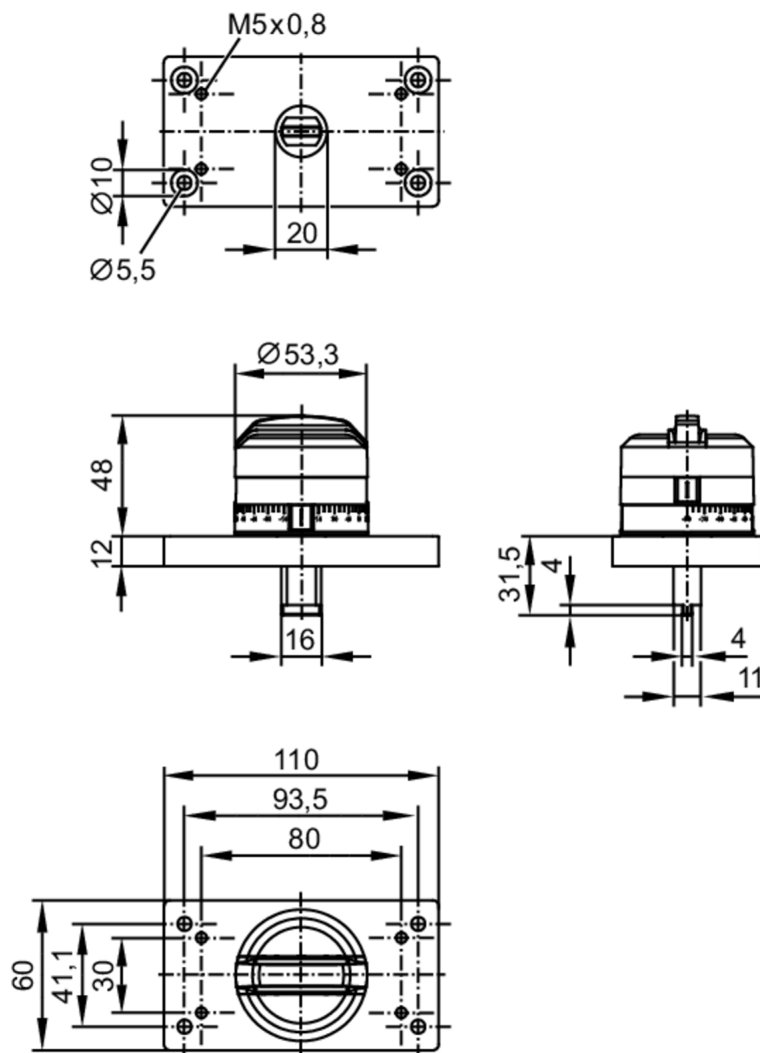

## Zestaw montażowy znaczników położenia do siłowników

MOUNTING KIT KEYSTONE

### Dane mechaniczne

Waga [g] 200,5

### Akcesoria

Dostarczane elementy znacznik położenia z płytką montażową do napędów Keystone  
Podkładka ząbkowana: 2  
Śruba: 4 x M5 x 12  
Śruba: 2 x M5 x 35