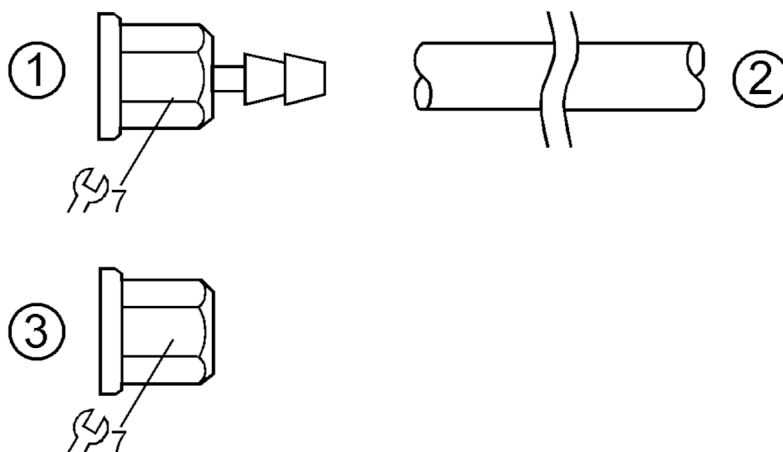

Osłona filtra do czujników ciśnienia

ACCESSORY COVER FILTER SYSTEM

- 1 Adapter pneumatyczny
- 2 wężyk
- 3 Osłona

Dane mechaniczne

Waga	[g]	14,5
------	-----	------

Uwagi

Sztuk w opakowaniu	1 szt.
--------------------	--------