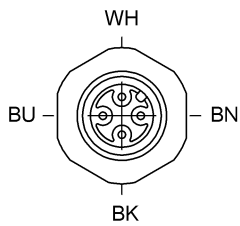

Connector Drawings

Widok na stronę wtyczki

Wiring Diagrams

ACHTUNG: Stecker ohne Schutzleiter!
Schutzklasse III (VDE 0160)

Attention: No groundwire!
Protection Class III (VDE 0160)