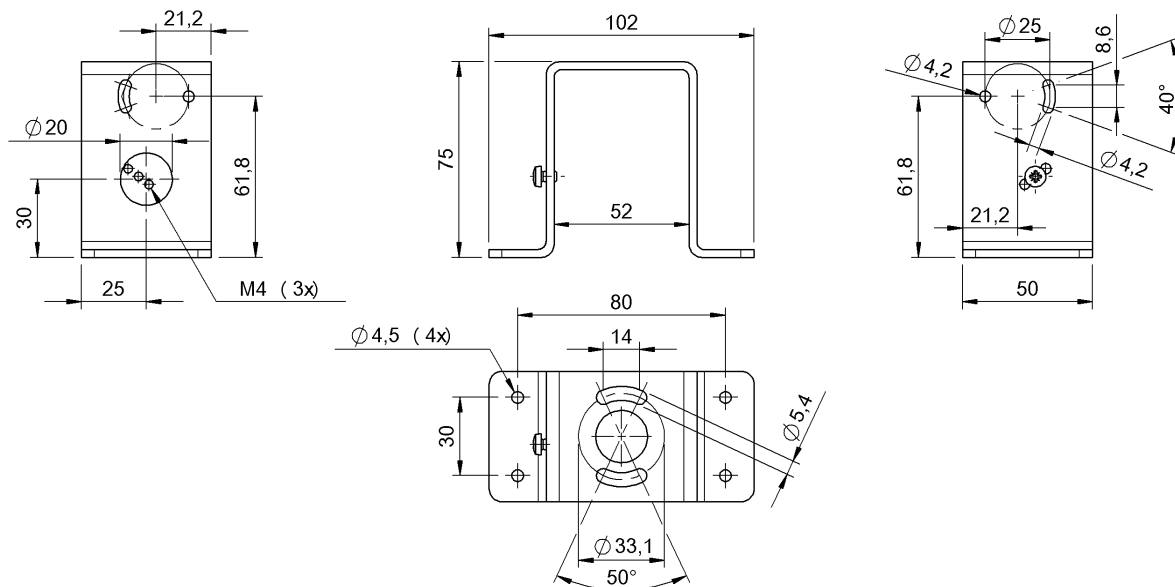

Technika zamocowań  
**BAM MB-XA-003-B03-1**  
 Kod artykułu: **BAM01AC**

**BALLUFF**

**Basic features**

<b>Seria</b>	Uchwyt mocujący
<b>Wersja</b>	Uchwyt
<b>Zakres dostawy</b>	Uchwyt montażowy Podkładka ISO 7089-M4 (8x) Śruba DIN 7985-PA-M4x6 Śruba ISO 4762-M4x8 (8x)
<b>Zasada działania</b>	System montażowy
<b>Zastosowanie</b>	do BVS ...-E

**Material**

<b>Materiał obudowy</b>	Aluminium, Anodowane, kolor naturalny
<b>Ochrona powierzchni</b>	Anodowane, kolor naturalny

**Mechanical data**

<b>Szczegóły instalacji</b>	Śruby Zaciski
<b>Wymiary</b>	106 x 50 x 75 mm