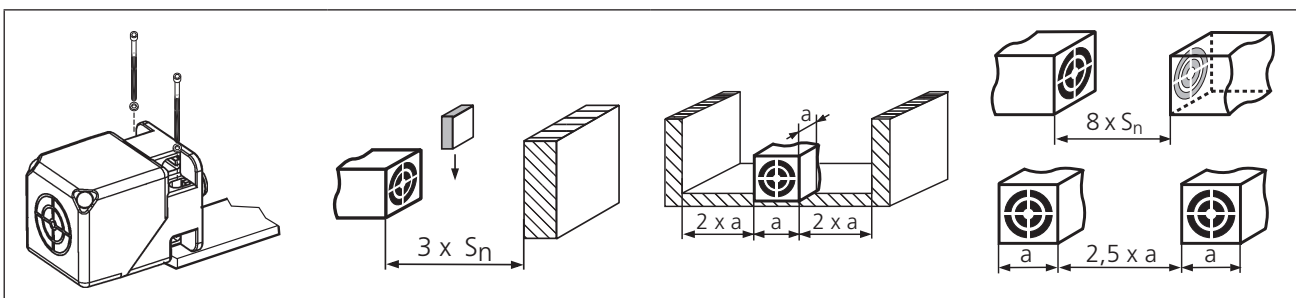

Änderungen vorbehalten / Subject to modification / Sous réserve de modifications

Balluff GmbH
Schurwaldstrasse 9
73765 Neuhausen a.d.F.
Germany
Phone +49 7158 173-0
Fax +49 7158 5010
Service-Center +49 7158 173-370
service@balluff.de