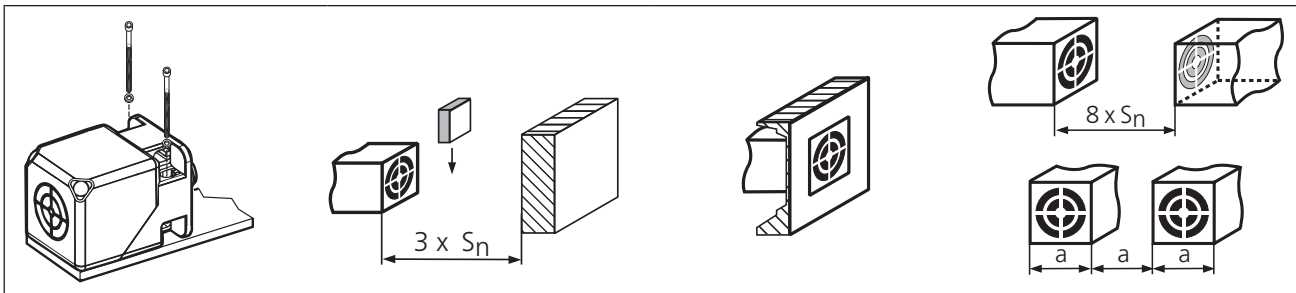

Montage / Installation / Montage

bündig / flush / encastrable

nicht bündig / non flush / non encastrable