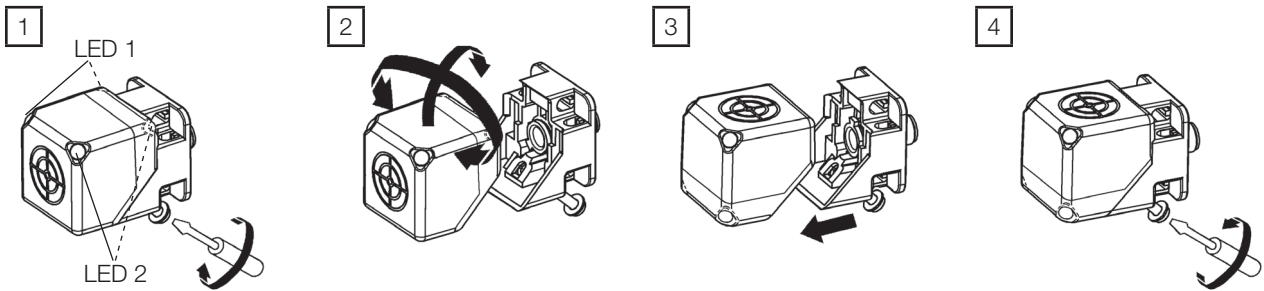

Aktive Fläche ausrichten / Align sensing face / Orienter la surface active

LED 1: grün / green / verte
 LED 2: gelb / yellow / jaune

LEDs im Bereich der aktiven Fläche LEDs near the active surface LED dans la zone de la face sensible	LEDs versetzt zur aktiven Fläche LEDs offset with respect to the active surface LED décalées par rapport à la face sensible
BES Q40KFU-PSC20B-S04G-012	BES Q40KFU-PSC20A-S04G-012
BES Q40KFU-PSC40F-S04G-012	BES Q40KFU-PSC35E-S04G-012
	BES Q40KFU-PAC40E-S04G-012