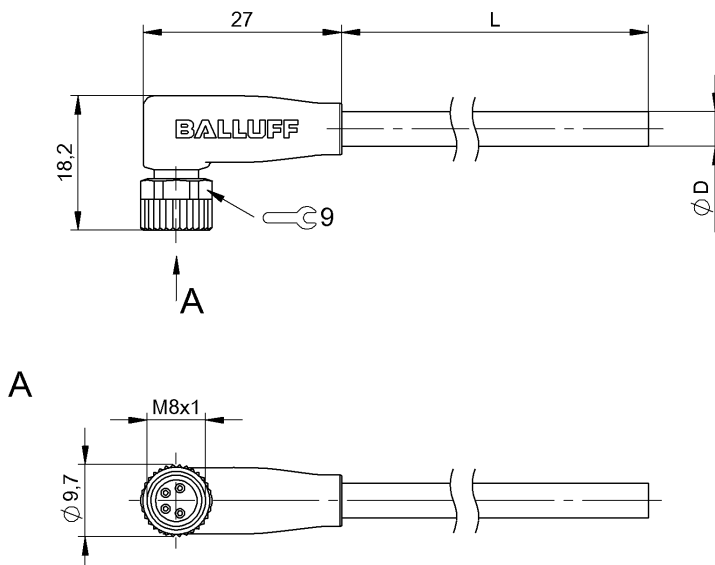

Przewody przyłączeniowe ze złączem
BCC M324-0000-10-008-EX44T2-100
Kod artykułu: BCC0J75

BALLUFF

Basic features

Dopuszczenie / Zgodność	CE cULus WEEE

Display/Operation

Wskaźnik działania (PIN 4)	LED żółta
Wskaźnik napięcia roboczego	LED zielona

Electrical connection

Konfiguracja wtyczek	kątowa
Liczba pinów	4
Liczba żył	4
Min. kąt gięcia, elastyczne ułożenie	10 x D
Min. kąt gięcia, ułożenie na stałe	5 x D
Przekrój przewodu	22 AWG
Przewód	TPE Żółty, 10 m, Wersja nadająca się do przewodników kablowych
Przewód, cykle zginania min.	10 Mio.
Przyłącze	M8x1-Żeński, kątowa, 4-stykowe, A-kodowany
System	powlekane natryskowo
Średnica przewodu D	5.30 mm ±0.13 mm

Electrical data

Maks. napięcie znamionowe AC	300 V
Napięcie robocze Ub	30 VDC
Napięcie znamionowe DC maks.	300 V
Prąd znamionowy (40°C)	4.0 A

Environmental conditions

Stopień ochrony	IP67, IP69K
Temperatura przewodu, elastyczne ułożenie	-25...105 °C
Temperatura przewodu, stałe ułożenie	-50...105 °C

Interface

Wyjście przełączające	PNP styk zwierny/styk rozwierny (NO/NC) antywalentny

Material

Materiał korpusu	PUR
Materiał nakrętki	Cynkowy odlew ciśnieniowy lub mosiądz niklowany
Materiał osłony przewodu	TPE
Materiał styku	Brąz
Materiał styku nośnika	PUR

Mechanical data

Długość przewodu L	10.00 m
Moment dokręcania wtyczki	0.4 Nm
Oslona przewodu, kolor	Żółty
Właściwości przewodu	Wersja nadająca się do przewodników kablowych