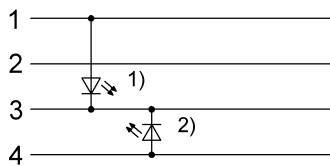

Connector Drawings

PIN 1: brązowy

PIN 2: biały

PIN 3: niebieski

PIN 4: czarny

Wiring Diagrams

1) LED zielona = wskaźnik uruchomienia

2) Dioda LED żółta = praca