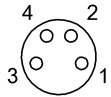

Przewody przyłączeniowe ze złączem
BCC M324-0000-10-008-EX44T2-100
Kod artykułu: BCC0J75

BALLUFF

Remarks

Konstrukcja przewodu wg UL-AWM Style 20327

Odporność na płomień wg IEC 332-2

Stopień ochrony wg IEC 60529 lub ISO 20653, tylko w stanie skręconym z odpowiednim elementem współpracującym.

Connector Drawings

PIN 1: brązowy

PIN 2: biały

PIN 3: niebieski

PIN 4: czarny