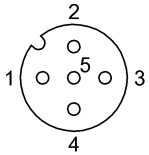

Mechanical data

Długość przewodu L	7.50 m
Droga przejazdu pionowo maks. (przewód kablowy)	2 m
Droga przejazdu poziomo maks. (przewód kablowy)	5 m
Maks. prędkość przejazdu, przewód kablowy	200 m/min
Moment dokręcania wtyczki	0.6 Nm
Oslona przewodu, kolor	szary
Przyspieszenie maks., przewód kablowy	5 m/s ²
Właściwości przewodu	wersja nadająca się do łańcuchów kablowych

Connector view

PIN 1: brown
PIN 3: blue
PIN 4: black

Wiring Diagram

1) LED zielona = wskaźnik uruchomienia
2) Dioda LED żółta = praca