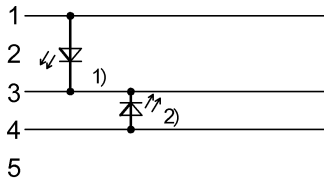

Output/Interface

Wyjście przełącznikowe	PNP, styk zwierny (NO)
------------------------	------------------------

Remarks

Konstrukcja przewodu wg UL-AWM Style 2517
niezawierające silikonu
Odporność na płomienie wg IEC 60332-1-2
Stopień ochrony wg IEC 60529, tylko w stanie skreconym z odpowiednim elementem współpracującym.

Connector view

PIN 1: brown
PIN 3: blue
PIN 4: black

Wiring Diagram

1) LED zielona = wskaźnik uruchomienia
2) Dioda LED żółta = praca