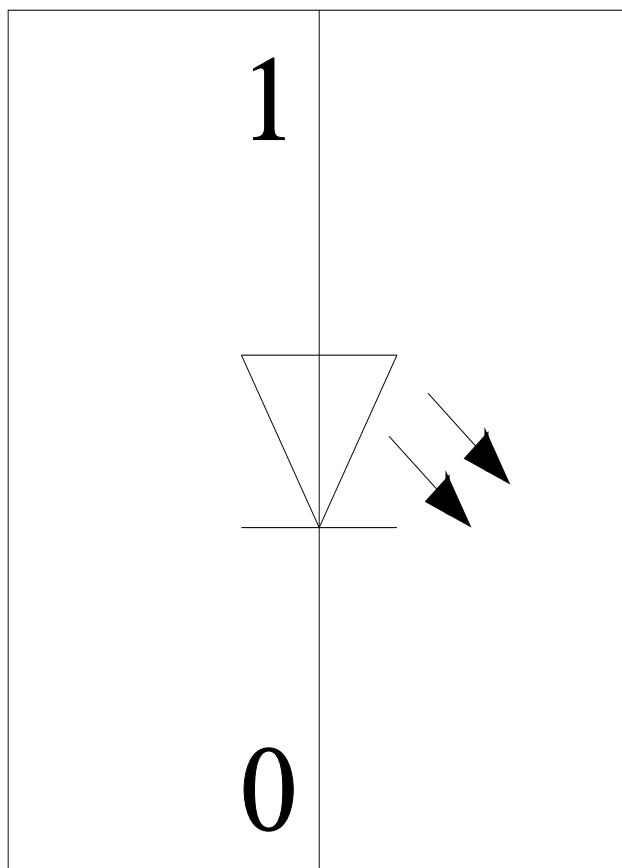

-P

Ostatnia zmiana:

12.03.2024