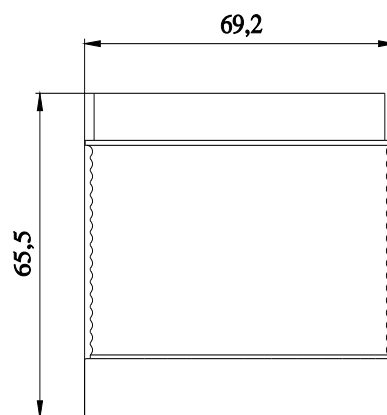

Światło ciągłe, z wbudowaną LED, czerwony, AC/DC 24 V, średnica 70 mm

Nazwa markowa produktu	SIRIUS
oznaczenie produktu	Element ze światłem ciągłym
wykonanie produktu	z elementem świecącym
Ogólne dane techniczne	
rodzaj napięcia napięcia roboczego	AC/DC
napięcie robocze	
<ul style="list-style-type: none"> • 1 przy DC wartość znamionowa • 1 przy AC przy 50 Hz wartość znamionowa • 1 przy AC przy 60 hz wartość znamionowa 	<p>24 V</p> <p>24 V</p> <p>24 V</p>
Względne odchylenia dodatnie napięcia roboczego	10 %
Względne odchylenia ujemne napięcia roboczego	-10 %
pobierany prąd maksymalny	40 mA
znak referencyjny zgodnie z DIN EN 61346-2	P
Dane związane z bezpieczeństwem	
MTTFd	8 781 a
Lampa	
element składowy produktu element świecący	Tak
rodzaj elementu świecącego	LED
Żywotność diody LED	100 000 h
Wykonanie sygnału optycznego	Światło ciągłe
Natężenie oświetlenia	0,79 cd
Natężenie oświetlenia	0,53 ... 1,41 cd
Obudowa	
wysokość	65,5 mm
szerokość	70 mm
średnica zewnętrzna elementu kolumny sygnalizacyjnej	70 mm
materiał	PC
kolor	Czerwony
rodzaj montażu	bagnet
Stopień ochrony IP	IP65
Warunki środowiska	
temperatura otoczenia podczas pracy	-20 ... +50 °C
Zezwolenia Certyfikaty	
General Product Approval	EMV

Service&Support

<https://support.industry.siemens.com/cs/ww/en/ps/8WD4420-5AB>

Image database (product images, 2D dimension drawings, 3D models, device circuit diagrams, EPLAN macros, ...)

http://www.automation.siemens.com/bilddb/cax_de.aspx?mlfb=8WD4420-5AB&lang=en