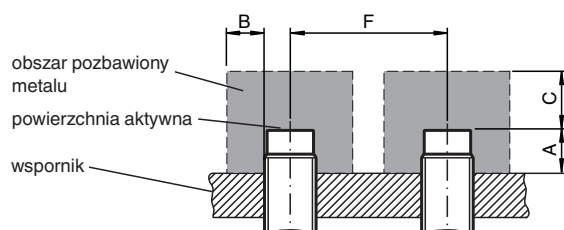

Dane techniczne

Napięcie robocze	U_B	10 ... 30 V
Częstotliwość przełączania	f	0 ... 150 Hz
histereza	H	$\leq 10\%$
Ochrona przed złą polaryzacją		ochrona przed odwrotną polaryzacją
Ochrona przed zwarciem		pulsująca
spadek napięcia	U_d	≤ 5 V
Prąd roboczy	I_L	0 ... 200 mA
Prąd resztkowy	I_r	$\leq 0,1$ mA
Prąd jałowy	I_0	≤ 10 mA
Wskaźnik stanu przełączenia		Żółta dioda
Parametry bezpieczeństwa funkcjonalnego		
MTTF_d		213 a
Okres użytkowania (T_M)		20 a
Stopień pokrycia diagnostycznego (DC)		0 %
Zgodność norm i dyrektyw		
Zgodność z normami		
Normy		EN 60947-5-2:2007 IEC 60947-5-2:2007
Zezwolenia i certyfikaty		
Certyfikat CCC		Produkty, dla których maksymalne napięcie robocze nie przekracza 36 V, nie wymagają certyfikacji, a zatem nie są opatrzone znakiem CCC.
Warunki otoczenia		
Temperatura otoczenia		-25 ... 70 °C (-13 ... 158 °F)
Specyfikacja mechaniczna		
Rodzaj złącza		przewód PVC , 2 m
Przekrój kabla		0,34 mm²
Materiał obudowy		Mosiądz, chromowany
Powierzchnia pomiarowa		PBT
Stopień ochrony		IP67

Połączenie

Montaż