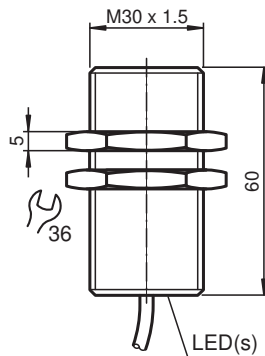

Czujnik indukcyjny NEB22-30GM60-E0

- 22 mm quasi-zabudowany
- Zwiększony zasięg działania

Wymiary

Dane techniczne

Dane ogólne

Funkcja przełączania		Normalnie otwarte (NO)
Rodzaj wyjścia		NPN
Nominalny zasięg działania	s_n	22 mm
Instalacja		quasi-zabudowany
Polaryzacja wyjściowa		DC
Zapewniony dystans działania	s_a	0 ... 17,8 mm
Współczynnik redukcyjny r_{Al}		0,25
Współczynnik redukcyjny r_{Cu}		0,22
Współczynnik redukcyjny $r_{1.4301}$		0,65
Rodzaj wyjścia		3-przewodowy

Parametry

warunki montażu		
A		6 mm
B		37 mm
C		66 mm
F		80 mm

Data publikacji: 2022-05-23 Data wydania: 2022-05-23 : 231571_poi.pdf

Patrz „Uwagi ogólne dotyczące informacji o produktach firmy Pepperl+Fuchs”.

Dane techniczne

Napięcie robocze	U_B	10 ... 30 V
Częstotliwość przełączania	f	0 ... 150 Hz
histereza	H	$\leq 10\%$
Ochrona przed złą polaryzacją		ochrona przed odwrotną polaryzacją
Ochrona przed zwarciem		pulsująca
spadek napięcia	U_d	≤ 5 V
Prąd roboczy	I_L	0 ... 200 mA
Prąd resztkowy	I_r	$\leq 0,1$ mA
Prąd jałowy	I_0	≤ 10 mA
Wskaźnik stanu przełączenia		Żółta dioda
Parametry bezpieczeństwa funkcjonalnego		
MTTF _d		213 a
Okres użytkowania (T _M)		20 a
Stopień pokrycia diagnostycznego (DC)		0 %
Zgodność norm i dyrektyw		
Zgodność z normami		
Normy		EN 60947-5-2:2007 IEC 60947-5-2:2007
Zezwolenia i certyfikaty		
Certyfikat CCC		Produkty, dla których maksymalne napięcie robocze nie przekracza 36 V, nie wymagają certyfikacji, a zatem nie są opatrzone znakiem CCC.
Warunki otoczenia		
Temperatura otoczenia		-25 ... 70 °C (-13 ... 158 °F)
Specyfikacja mechaniczna		
Rodzaj złącza		przewód PVC , 2 m
Przekrój kabla		0,34 mm ²
Materiał obudowy		Mosiądz, chromowany
Powierzchnia pomiarowa		PBT
Stopień ochrony		IP67

Połączenie

Montaż

Akcesoria

	BF 30	Kołnierz montażowy, 30 mm
---	--------------	---------------------------