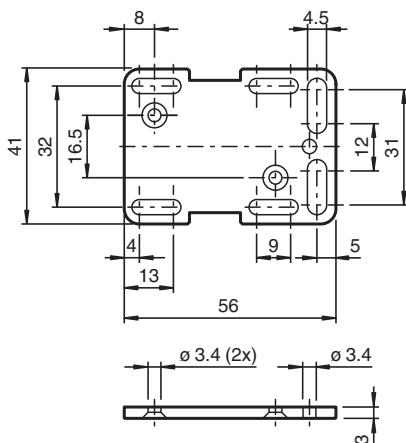

## płyta montażowa MH-F64

- Łatwy i szybki montaż

płyta montażowa

### Wymiary

### Dane techniczne

Specyfikacja mechaniczna	
Materiał	Aluminium czarne, eloksalowane
Wymiary	
Wysokość	3 mm
Szerokość	41 mm
Długość	56 mm
Montaż	2 wkręty M3 x 10
Informacje ogólne	
Jednostka pakowania	1 sztuka/sztuki