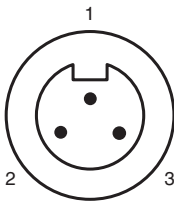

Niemcy: +49 621 776 1111
fa-info@de.pepperl-fuchs.com

Singapur: +65 6779 9091
fa-info@sg.pepperl-fuchs.com

PEPPERL+FUCHS

Dane techniczne

Prąd resztkowy	I_r	$\leq 0,8 \text{ mA}$
Wskaźnik napięcia roboczego		Zielona dioda
Wskaźnik stanu przełączenia		Żółta dioda
Dane elektryczne		
Znamionowe napięcie robocze	U_e	20 ... 250 V AC/DC
Zgodność norm i dyrektyw		
Zgodność z normami		
Normy		EN 60947-5-2:2007 EN 60947-5-2/A1:2012 IEC 60947-5-2:2007 IEC 60947-5-2 AMD 1:2012
Zezwolenia i certyfikaty		
Atest UL		cULus Listed, General Purpose
Certyfikat CSA		cCSAus Listed, General Purpose
Certyfikat CCC		Posiada certyfikat China Compulsory Certification (CCC)
Warunki otoczenia		
Temperatura otoczenia		-25 ... 70 °C (-13 ... 158 °F)
Temperatura przechowywania		-40 ... 85 °C (-40 ... 185 °F)
Specyfikacja mechaniczna		
Rodzaj złącza		Złącze wtykowe 7/8"-16 UN , 3-pin
Materiał obudowy		Mosiądz, niklowany
Powierzchnia pomiarowa		PBT
Stopień ochrony		IP67

Połączenie

Przypisanie połączenia

Drut kolory

1		GN
2		BK
3		WH

Akcesoria

	V93-G-YE2M-STOOW	Żeński komplet przyłączeniowy, 7/8 cala, 3-stykowy, kabel STOOW
---	-------------------------	---