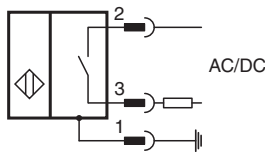

Niemcy: +49 621 776 1111
fa-info@de.pepperl-fuchs.com

Singapur: +65 6779 9091
fa-info@sg.pepperl-fuchs.com

PEPPERL+FUCHS

Dane techniczne

Prąd resztkowy	I_r	$\leq 0,8 \text{ mA}$
Wskaźnik napięcia roboczego		Zielona dioda
Wskaźnik stanu przełączenia		Żółta dioda
Dane elektryczne		
Znamionowe napięcie robocze	U_e	20 ... 250 V AC/DC
Zgodność norm i dyrektyw		
Zgodność z normami		
Normy		EN 60947-5-2:2007 EN 60947-5-2/A1:2012 IEC 60947-5-2:2007 IEC 60947-5-2 AMD 1:2012
Zezwolenia i certyfikaty		
Atest UL		cULus Listed, General Purpose
Certyfikat CSA		cCSAus Listed, General Purpose
Certyfikat CCC		Posiada certyfikat China Compulsory Certification (CCC)
Warunki otoczenia		
Temperatura otoczenia		-25 ... 70 °C (-13 ... 158 °F)
Temperatura przechowywania		-40 ... 85 °C (-40 ... 185 °F)
Specyfikacja mechaniczna		
Rodzaj złącza		Złącze wtykowe 7/8"-16 UN , 3-pin
Materiał obudowy		Mosiądz, niklowany
Powierzchnia pomiarowa		PBT
Stopień ochrony		IP67

Połączenie

Przypisanie połączenia

Drut kolory

1		GN
2		BK
3		WH

Akcesoria

	V93-G-YE2M-STOOW	Żeński komplet przyłączeniowy, 7/8 cala, 3-stykowy, kabel STOOW
---	-------------------------	---