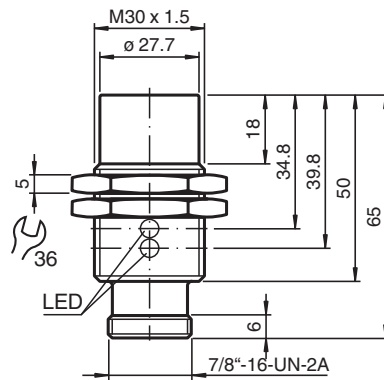

Czujnik indukcyjny

NBN25-30GM50-US-V93

- Seria podstawowa
- 25 mm niezabudowany
- 2-przewodowy AC/DC

Wymiary

Dane techniczne

Dane ogólne		
Funkcja przełączania		Normalnie otwarte (NO)
Rodzaj wyjścia		Dwuprzewodowe
Nominalny zasięg działania	S_n	25 mm
Instalacja		niezabudowany
Polaryzacja wyjściowa		AC/DC
Współczynnik redukcji r_{Al}		0,47
Współczynnik redukcji r_{Cu}		0,44
Współczynnik redukcji $r_{1.4301}$		0,77
Rodzaj wyjścia		3-przewodowy
Parametry		
Częstotliwość przełączania	f	30 Hz
histereza	H	3 ... 15 typ. 5 %
Ochrona przed złą polaryzacją		tolerancyjny na złą polaryzację
Ochrona przed zwarciami		tak
spadek napięcia	U_d	≤ 8 V
Znamionowy prąd obciążenia	I_e	4 ... 500 mA AC/DC

Niemcy: +49 621 776 1111
fa-info@de.pepperl-fuchs.com

Singapur: +65 6779 9091
fa-info@sg.pepperl-fuchs.com

PEPPERL+FUCHS

Dane techniczne

Prąd resztkowy	I_r	$\leq 0,8 \text{ mA}$
Wskaźnik napięcia roboczego		Zielona dioda
Wskaźnik stanu przełączenia		Żółta dioda
Dane elektryczne		
Znamionowe napięcie robocze	U_e	20 ... 250 V AC/DC
Zgodność norm i dyrektyw		
Zgodność z normami		
Normy		EN 60947-5-2:2007 EN 60947-5-2/A1:2012 IEC 60947-5-2:2007 IEC 60947-5-2 AMD 1:2012
Zezwolenia i certyfikaty		
Atest UL		cULus Listed, General Purpose
Certyfikat CSA		cCSAus Listed, General Purpose
Certyfikat CCC		Posiada certyfikat China Compulsory Certification (CCC)
Warunki otoczenia		
Temperatura otoczenia		-25 ... 70 °C (-13 ... 158 °F)
Temperatura przechowywania		-40 ... 85 °C (-40 ... 185 °F)
Specyfikacja mechaniczna		
Rodzaj złącza		Złącze wtykowe 7/8"-16 UN , 3-pin
Materiał obudowy		Mosiądz, niklowany
Powierzchnia pomiarowa		PBT
Stopień ochrony		IP67

Połączenie

Przypisanie połączenia

Drut kolory

1		GN
2		BK
3		WH

Akcesoria

	V93-G-YE2M-STOOW	Żeński komplet przyłączeniowy, 7/8 cala, 3-stykowy, kabel STOOW
---	-------------------------	---