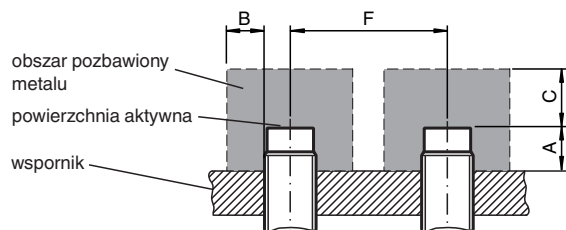

Montaż

Akcesoria

	BF 12	Kołnierz montażowy, 12 mm