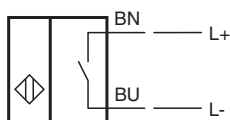

Dane techniczne

Płyta pomiarowa nie wykryta	max. 1 mA
Płyta pomiarowa wykryta	≥ 2,4 mA
Zgodność norm i dyrektyw	
Zgodność z normami	
NAMUR	EN 60947-5-6:2000 IEC 60947-5-6:1999
Normy	EN 60947-5-2:2007 EN 60947-5-2/A1:2012 IEC 60947-5-2:2007 IEC 60947-5-2 AMD 1:2012
Zezwolenia i certyfikaty	
Atest IECEX	
Ochrona sprzętu — poziom Ga	IECEX TUN 20.0014X
Ochrona sprzętu — poziom Gb	IECEX TUN 20.0014X
Ochrona sprzętu — poziom Da	IECEX TUN 20.0014X
Atest ATEX	
Ochrona sprzętu — poziom Ga	TÜV 03 ATEX 2003 X
Ochrona sprzętu — poziom Gb	TÜV 03 ATEX 2003 X
Ochrona sprzętu — poziom Da	TÜV 03 ATEX 2003 X
Atest FM	
Schemat montażowy	116-0165
Atest UL	cULus Listed, General Purpose
Warunki otoczenia	
Temperatura otoczenia	-25 ... 70 °C (-13 ... 158 °F)
Specyfikacja mechaniczna	
Rodzaj złącza	przewód
Materiał obudowy	PBT
Powierzchnia pomiarowa	PBT
Stopień ochrony	IP68
przewód	
Średnica kabli	4,8 mm ± 0,2 mm
Promień zgięcia	> 10 x średnica obwodu
Materiał	PVC
Przekrój kabla	0,34 mm²
Długość	L 15 m
Informacje ogólne	
Zastosowanie w przestrzeniach zagrożonych wybuchem	patrz instrukcja obsługi

Połączenie