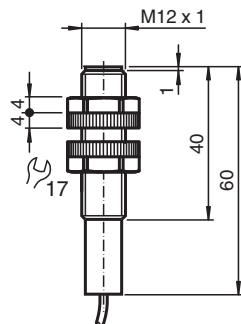

Czujnik pojemnościowy

CJ1-12GK-N-15M

■ Seria komfort

Wymiary

Dane techniczne

Dane ogólne

Funkcja przełączania		Normalnie otwarte (NO)
Rodzaj wyjścia		NAMUR
Nominalny zasięg działania	s_n	1 mm
Instalacja		niezabudowany
Zapewniony dystans działania	s_a	0 ... 0,72 mm
Rodzaj wyjścia		2-przewodowy

Parametry

warunki montażu		
A		5 mm
B		15 mm
C		12 mm
F		70 mm
Napięcie znamionowe	U_o	8 V
Napięcie robocze	U_B	7 ... 12 V
Częstotliwość przełączania	f	0 ... 1 Hz
Pobór prądu		

Data publikacji: 2022-07-15 Data wydania: 2022-07-15 : 70135019_pol.pdf

Singapur: +65 6779 9091
fa-info@sg.pepperl-fuchs.com

PEPPERL+FUCHS

Dane techniczne

Płyta pomiarowa nie wykryta	max. 1 mA
Płyta pomiarowa wykryta	≥ 2,4 mA
Zgodność norm i dyrektyw	
Zgodność z normami	
NAMUR	EN 60947-5-6:2000 IEC 60947-5-6:1999
Normy	EN 60947-5-2:2007 EN 60947-5-2/A1:2012 IEC 60947-5-2:2007 IEC 60947-5-2 AMD 1:2012
Zezwolenia i certyfikaty	
Atest IECEX	
Ochrona sprzętu — poziom Ga	IECEX TUN 20.0014X
Ochrona sprzętu — poziom Gb	IECEX TUN 20.0014X
Ochrona sprzętu — poziom Da	IECEX TUN 20.0014X
Atest ATEX	
Ochrona sprzętu — poziom Ga	TÜV 03 ATEX 2003 X
Ochrona sprzętu — poziom Gb	TÜV 03 ATEX 2003 X
Ochrona sprzętu — poziom Da	TÜV 03 ATEX 2003 X
Atest FM	
Schemat montażowy	116-0165
Atest UL	cULus Listed, General Purpose
Warunki otoczenia	
Temperatura otoczenia	-25 ... 70 °C (-13 ... 158 °F)
Specyfikacja mechaniczna	
Rodzaj złącza	przewód
Materiał obudowy	PBT
Powierzchnia pomiarowa	PBT
Stopień ochrony	IP68
przewód	
Średnica kabli	4,8 mm ± 0,2 mm
Promień zgięcia	> 10 x średnica obwodu
Materiał	PVC
Przekrój kabla	0,34 mm ²
Długość	L 15 m
Informacje ogólne	
Zastosowanie w przestrzeniach zagrożonych wybuchem	patrz instrukcja obsługi

Połączenie

Montaż**Akcesoria**

	BF 12	Kołnierz montażowy, 12 mm
---	--------------	---------------------------