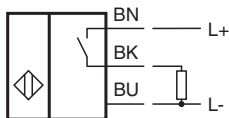

Dane techniczne

Napięcie robocze	U_B	10 ... 30 V
Częstotliwość przełączania	f	0 ... 150 Hz
histereza	H	$\leq 10\%$
Ochrona przed złą polaryzacją		ochrona przed odwrotną polaryzacją
Ochrona przed zwarciami		pulsująca
spadek napięcia	U_d	≤ 5 V
Prąd roboczy	I_L	0 ... 200 mA
Prąd resztkowy	I_r	$\leq 0,1$ mA
Prąd jałowy	I_0	≤ 10 mA
Wskaźnik stanu przełączenia		Żółta dioda
Parametry bezpieczeństwa funkcjonalnego		
MTTF_d		213 a
Okres użytkowania (T_M)		20 a
Stopień pokrycia diagnostycznego (DC)		0 %
Zgodność norm i dyrektyw		
Zgodność z normami		
Normy		EN 60947-5-2:2007 IEC 60947-5-2:2007
Zezwolenia i certyfikaty		
Certyfikat CCC		Produkty, dla których maksymalne napięcie robocze nie przekracza 36 V, nie wymagają certyfikacji, a zatem nie są opatrzone znakiem CCC.
Warunki otoczenia		
Temperatura otoczenia		-25 ... 70 °C (-13 ... 158 °F)
Specyfikacja mechaniczna		
Rodzaj złącza		przewód PVC , 2 m
Przekrój kabla		0,34 mm²
Materiał obudowy		Mosiądz, chromowany
Powierzchnia pomiarowa		PBT
Stopień ochrony		IP67

Połączenie