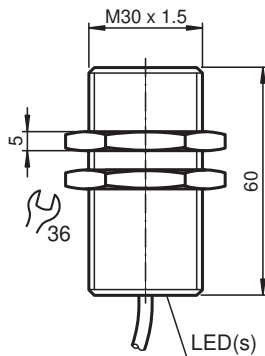

Czujnik indukcyjny NEB22-30GM60-E2

- 22 mm quasi-zabudowany
- Zwiększony zasięg działania

Wymiary

Dane techniczne

Dane ogólne		
Funkcja przełączania		Normalnie otwarte (NO)
Rodzaj wyjścia		PNP
Nominalny zasięg działania	s_n	22 mm
Instalacja		quasi-zabudowany
Polaryzacja wyjściowa		DC
Zapewniony dystans działania	s_a	0 ... 17,8 mm
Współczynnik redukcyjny r_{Al}		0,25
Współczynnik redukcyjny r_{Cu}		0,22
Współczynnik redukcyjny $r_{1.4301}$		0,65
Rodzaj wyjścia		3-przewodowy
Parametry		
warunki montażu		
A		6 mm
B		37 mm
C		66 mm
F		80 mm

Niemcy: +49 621 776 1111
fa-info@de.pepperl-fuchs.com

Singapur: +65 6779 9091
fa-info@sg.pepperl-fuchs.com

 PEPPERL+FUCHS

Dane techniczne

Napięcie robocze	U_B	10 ... 30 V
Częstotliwość przełączania	f	0 ... 150 Hz
histereza	H	$\leq 10\%$
Ochrona przed złą polaryzacją		ochrona przed odwrotną polaryzacją
Ochrona przed zwarciami		pulsująca
spadek napięcia	U_d	≤ 5 V
Prąd roboczy	I_L	0 ... 200 mA
Prąd resztkowy	I_r	$\leq 0,1$ mA
Prąd jałowy	I_0	≤ 10 mA
Wskaźnik stanu przełączenia		Żółta dioda
Parametry bezpieczeństwa funkcjonalnego		
MTTF _d		213 a
Okres użytkowania (T _M)		20 a
Stopień pokrycia diagnostycznego (DC)		0 %
Zgodność norm i dyrektyw		
Zgodność z normami		
Normy		EN 60947-5-2:2007 IEC 60947-5-2:2007
Zezwolenia i certyfikaty		
Certyfikat CCC		Produkty, dla których maksymalne napięcie robocze nie przekracza 36 V, nie wymagają certyfikacji, a zatem nie są opatrzone znakiem CCC.
Warunki otoczenia		
Temperatura otoczenia		-25 ... 70 °C (-13 ... 158 °F)
Specyfikacja mechaniczna		
Rodzaj złącza		przewód PVC , 2 m
Przekrój kabla		0,34 mm ²
Materiał obudowy		Mosiądz, chromowany
Powierzchnia pomiarowa		PBT
Stopień ochrony		IP67

Połączenie

Montaż

Akcesoria

	BF 30	Kołnierz montażowy, 30 mm
---	--------------	---------------------------