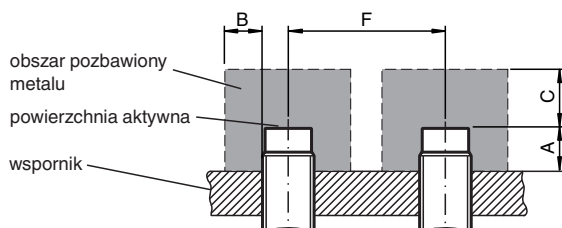

Dane techniczne

Napięcie robocze	U_B	10 ... 30 V
Częstotliwość przełączania	f	0 ... 150 Hz
histereza	H	$\leq 10\%$
Ochrona przed złą polaryzacją		ochrona przed odwrotną polaryzacją
Ochrona przed zwarciami		pulsująca
spadek napięcia	U_d	≤ 5 V
Prąd roboczy	I_L	0 ... 200 mA
Prąd resztkowy	I_r	$\leq 0,1$ mA
Prąd jałowy	I_0	≤ 10 mA
Wskaźnik stanu przełączenia		Żółta dioda
Parametry bezpieczeństwa funkcjonalnego		
MTTF_d		213 a
Okres użytkowania (T_M)		20 a
Stopień pokrycia diagnostycznego (DC)		0 %
Zgodność norm i dyrektyw		
Zgodność z normami		
Normy		EN 60947-5-2:2007 IEC 60947-5-2:2007
Zezwolenia i certyfikaty		
Certyfikat CCC		Produkty, dla których maksymalne napięcie robocze nie przekracza 36 V, nie wymagają certyfikacji, a zatem nie są opatrzone znakiem CCC.
Warunki otoczenia		
Temperatura otoczenia		-25 ... 70 °C (-13 ... 158 °F)
Specyfikacja mechaniczna		
Rodzaj złącza		przewód PVC , 2 m
Przekrój kabla		0,34 mm²
Materiał obudowy		Mosiądz, chromowany
Powierzchnia pomiarowa		PBT
Stopień ochrony		IP67

Połączenie

Montaż