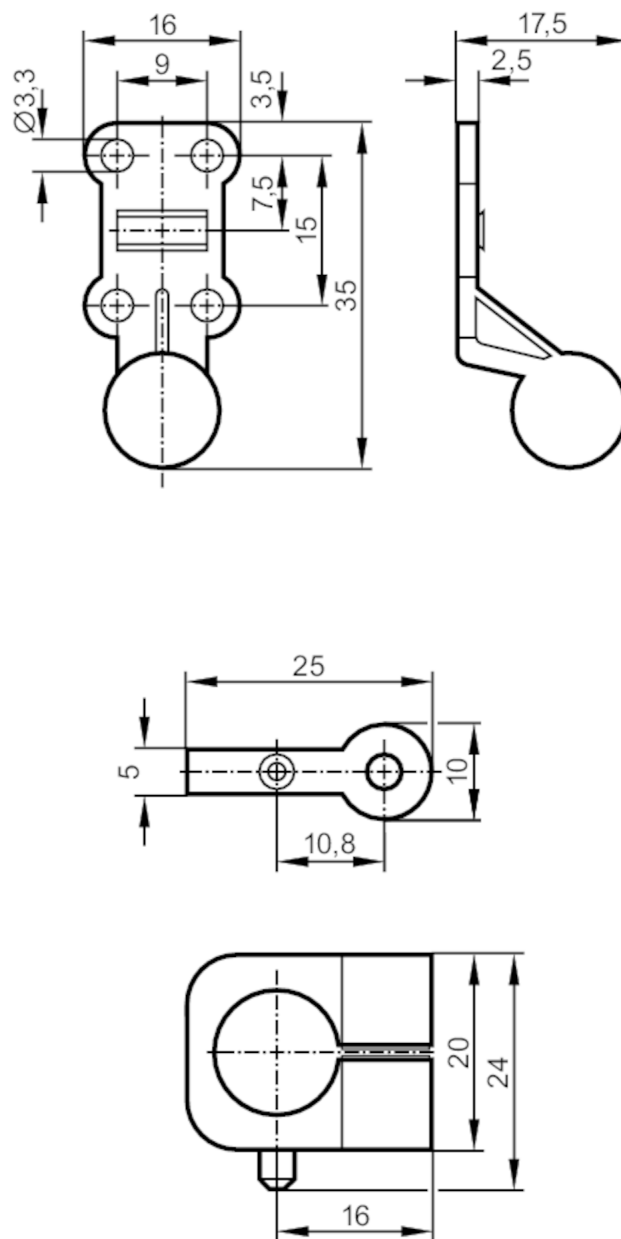

## Zestaw montażowy do czujników optycznych

MOUNTING SET OH

### Dane mechaniczne

Waga [g] 10,1

Materiał ABS