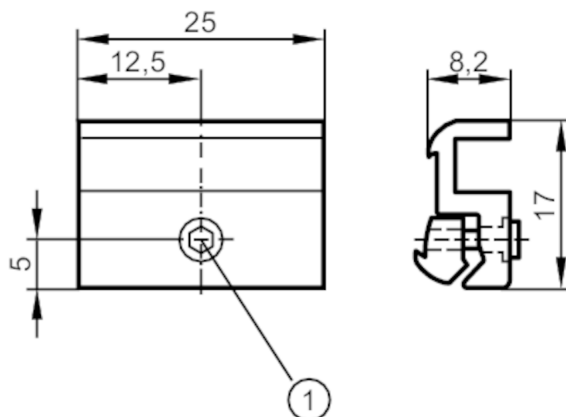

E11892

Adapter montażowy do siłowników Bosch Rexroth

ADAPT FOR CYL BOSCH PRB

1 Śruba SW 1,5

Aplikacja

Wykonanie

dla typu MKT

Dane mechaniczne

Waga

[g]

7,1

Typ montażu

dla serii: Bosch PRA, Bosch PRB

Wymiary

[mm]

17 x 25 x 8,2

Materiał

Adapter: aluminium; śruba: stal kwasoodporna

Uwagi

Sztuk w opakowaniu

1 szt.