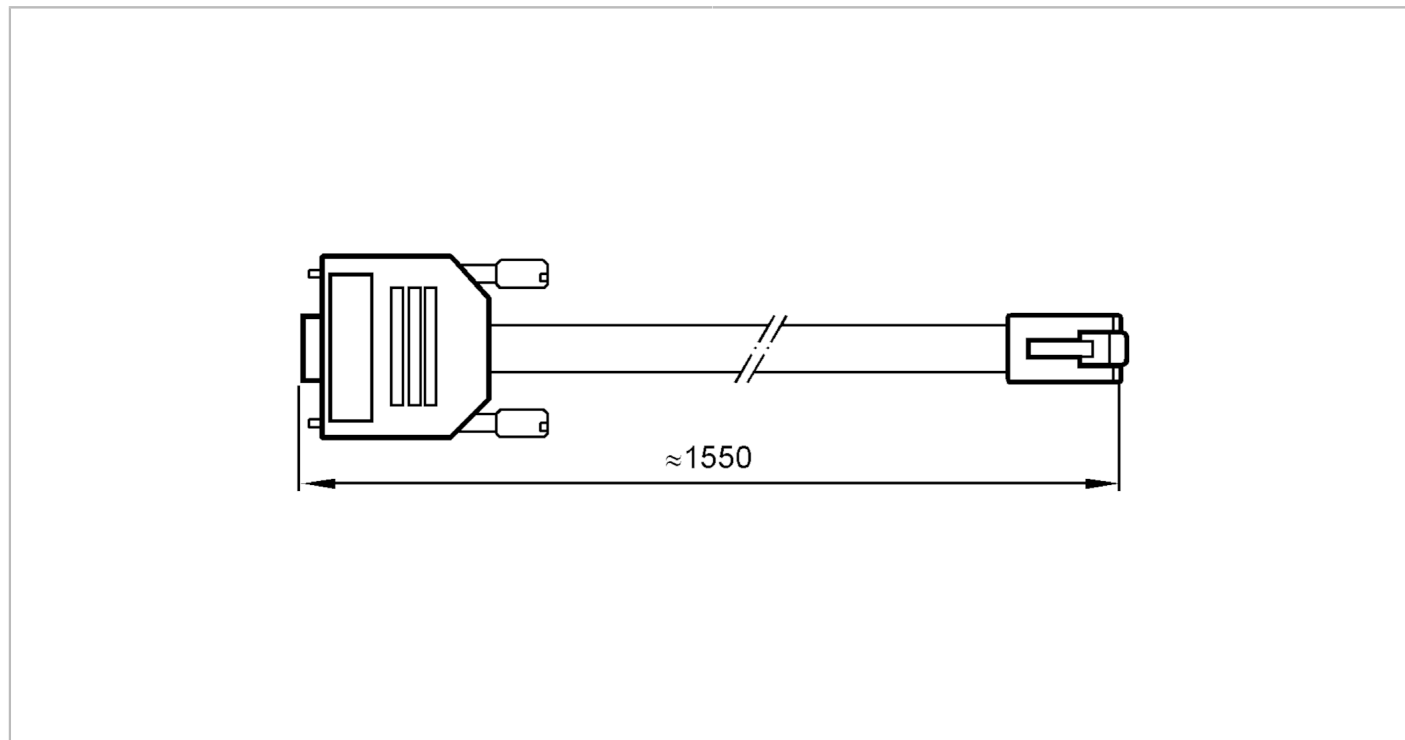

E70320

Przewód programujący do bramek AS-i / PLC

Progr. cable for ControllerE

Dane mechaniczne

Waga	[g]	81,8
------	-----	------

Uwagi

Sztuk w opakowaniu	1 szt.
--------------------	--------

Połączenie elektryczne

Przewód: 1,55 m, PVC, szary

Podłączenie