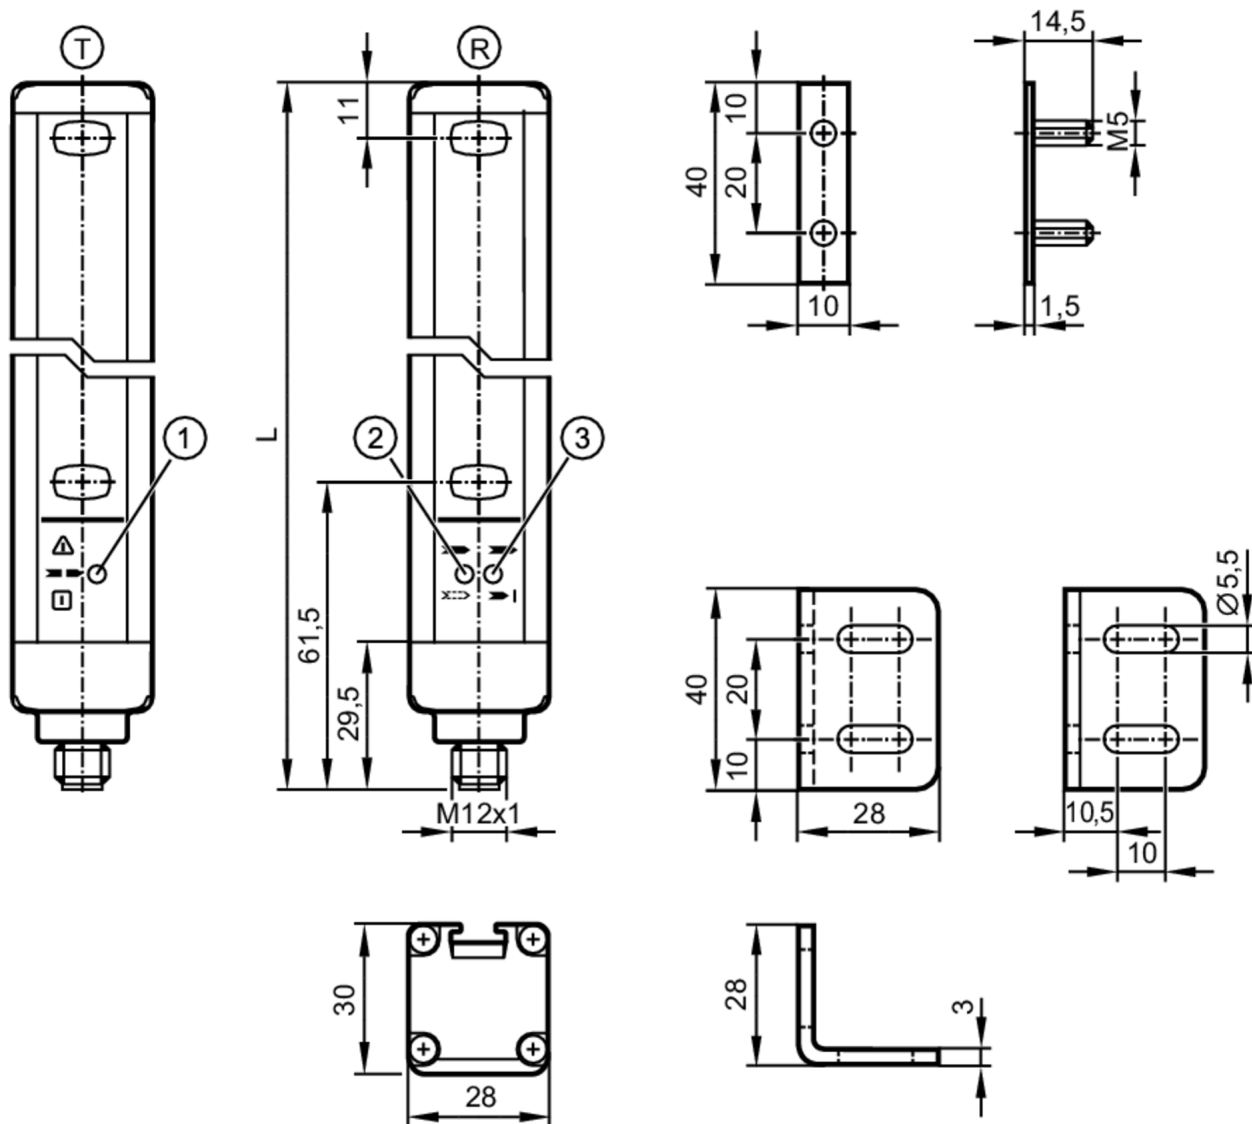

OY248S

Kurtyna świetlna bezpieczeństwa

OYA1210-30-4-20-P-1

Dla 8-pinowych wtyków kolory nie są standaryzowane.

Proszę zwrócić uwagę na schemat połączenia czujnika i wtyków (patrz karta katalogowa).

- T nadajnik
 R odbiornik
 1 LED 3-kolorowe czerwony / zielony / pomarańczowy/orange
 2 LED 2-kolorowy żółty / niebieski
 3 LED 2-kolorowy czerwony / zielony

Kurtyna świetlna bezpieczeństwa

OYA1210-30-4-20-P-1

Dane elektryczne		
Tolerancja napięcia zasilania	[%]	20
Napięcie zasilania	[V]	24 DC
Klasa ochrony		III
Zabezpieczenie przed odwrotną polaryzacją		tak
Czas rozruchu	[s]	< 2
Rodzaj światła		podczerwień
Długość fali	[nm]	950
Odbiornik		
Pobór prądu	[mA]	83
Nadajnik		
Pobór prądu	[mA]	42
Wyjścia		
Wykonanie elektryczne		PNP
Liczba wyjść OSSD		2
Maks. prąd obciążenia wyjścia OSSD	[mA]	400; (24 V)
Zabezpieczenie przed zwarcie		tak
Strefa działania		
Wysokość strefy chronionej	[mm]	1210
Rozdzielczość (zdolność wykrywania d)	[mm]	30
Szerokość strefy chronionej (niska intensywność światła)	[m]	0...10
Szerokość strefy chronionej (wysoka intensywność światła)	[m]	3...20
Czasy reakcji		
Czas reakcji	[ms]	9,5
Warunki pracy		
Zastosowanie		Klasa C zgodnie z EN 60654-1 zastosowania odporne na pogodę
Temperatura otoczenia	[°C]	-10...55
Maks. wilgotność względna powietrza	[%]	95
Ochrona		IP 65; IP 67
Testy / dopuszczenia		
EMC	IEC 61496-1	
Odporność na wstrząsy	IEC 61496-1	
Odporność na wibracje	IEC 61496-1	
Klasyfikacja bezpieczeństwa		
Typ ESPE IEC 61496-1		4
Spełnia wymogi		ISO 13849-1: 2015 kategoria 4, PL e IEC 61508 SIL 3 IEC 62061 SIL 3

OY248S

Kurtyna świetlna bezpieczeństwa

OYA1210-30-4-20-P-1

Żywotność TM (Mission Time) [h]	175200
PFH [1/h]	1,8E-08

Dane mechaniczne	
Waga [g]	4175
Wymiary [mm]	1263 x 28 x 30
Materiał	obudowa: aluminium; szybka przednia: PC
Długość L [mm]	1263

Konektor: 1 x M12; kodowanie: A; Maks. długość przewodu: 100 m; dla kabla o przekroju 0,34 mm²

Podłączenie