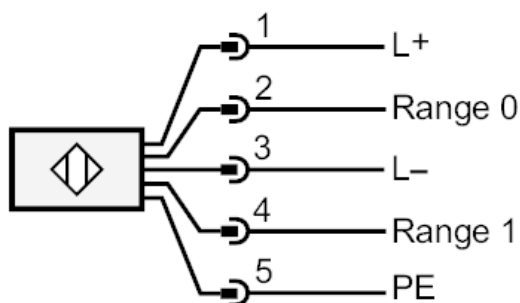

OY248S

Kurtyna świetlna bezpieczeństwa

OYA1210-30-4-20-P-1

Dla 8-pinowych wtyków kolory nie są standaryzowane.

Proszę zwrócić uwagę na schemat połączenia czujnika i wtyków (patrz karta katalogowa).

- T nadajnik
 R odbiornik
 1 LED 3-kolorowe czerwony / zielony / pomarańczowy/orange
 2 LED 2-kolorowy żółty / niebieski
 3 LED 2-kolorowy czerwony / zielony

OY248S

Kurtyna świetlna bezpieczeństwa

OYA1210-30-4-20-P-1

Żywotność TM (Mission Time) [h]	175200
PFH [1/h]	1,8E-08

Dane mechaniczne	
Waga [g]	4175
Wymiary [mm]	1263 x 28 x 30
Materiał	obudowa: aluminium; szybka przednia: PC
Długość L [mm]	1263

Wyświetlacze / elementy robocze	
Wyświetlacz	LED, kolor żółty
	LED, kolor zielony
	LED, kolor czerwony
	LED, niebieski
	LED, kolor pomarańczowy

Akcesoria	
Dostarczane elementy	Kątowy element mocujący: 6
	Elementy pozycjonujące: 6
	Nakrętki

Uwagi	
Sztuk w opakowaniu	1 szt.

Połączenie elektryczne - nadajnik

Konektor: 1 x M12; kodowanie: A

Podłączenie

OY248S

Kurtyna świetlna bezpieczeństwa

OYA1210-30-4-20-P-1

Połączenie elektryczne - odbiornik