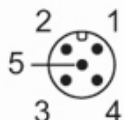

Połączenie elektryczne - nadajnik

Konektor: 1 x M12; kodowanie: A