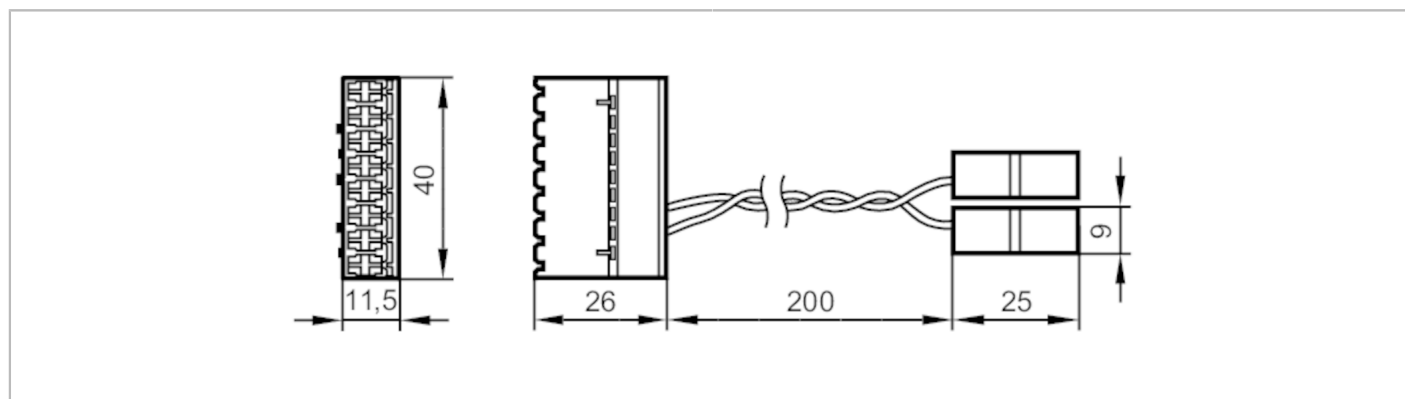

E3M172

Przewód łączeniowy

Adapter Cable Horn for CR0403

Aplikacja	
Wykonanie	do BasicController, Przewody łączeniowe do kamer mobilnych
Dane elektryczne	
Napięcie zasilania [V]	< 50 AC / < 75 DC
Dane mechaniczne	
Waga [g]	65
Uwagi	
Sztuk w opakowaniu	1 szt.
Połączenie elektryczne	
3	GND
4	U+