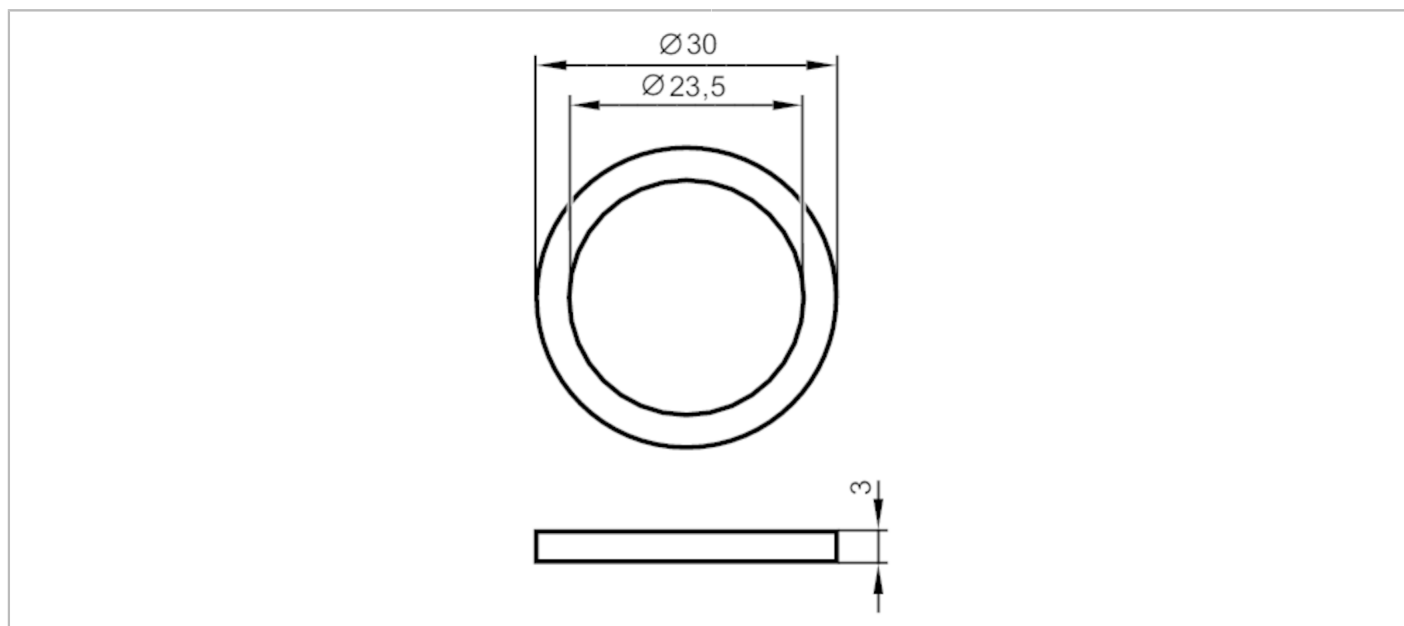

E40246

Uszczelka

FLAT SEAL G1 CENTELLEN

Dane mechaniczne

Waga	[g]	15,8
Średnica wewnętrzna	[mm]	23,5
Średnica zewnętrzna	[mm]	30
Materiał		Centellen

Uwagi

Sztuk w opakowaniu		10 szt.
--------------------	--	---------