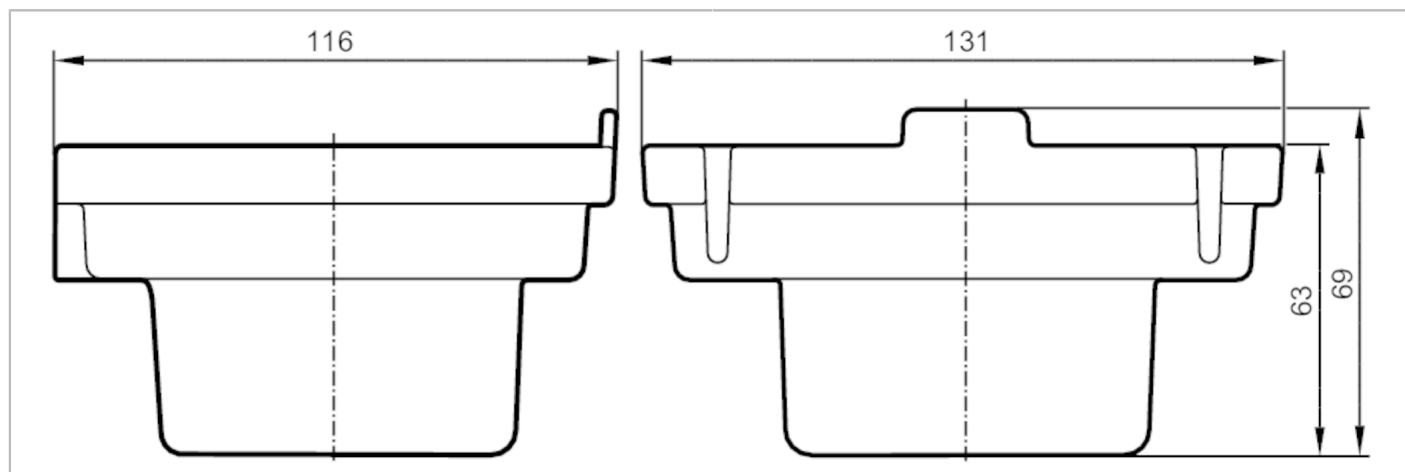

EC0408

Uchwyt wyświetlacza dla zestawu montażowego RAM

R360/BasicDisplay/CarrierXL

Aplikacja	
Wykonanie	do użytku na podstawie
Dane mechaniczne	
Waga [g]	116
Wymiary [mm]	116 x 131 x 69
Materiał	sztuczne tworzywo czarny
Akcesoria	
Dostarczane elementy	śruby mocujące Nakrętki
Uwagi	
Sztuk w opakowaniu	1 szt.