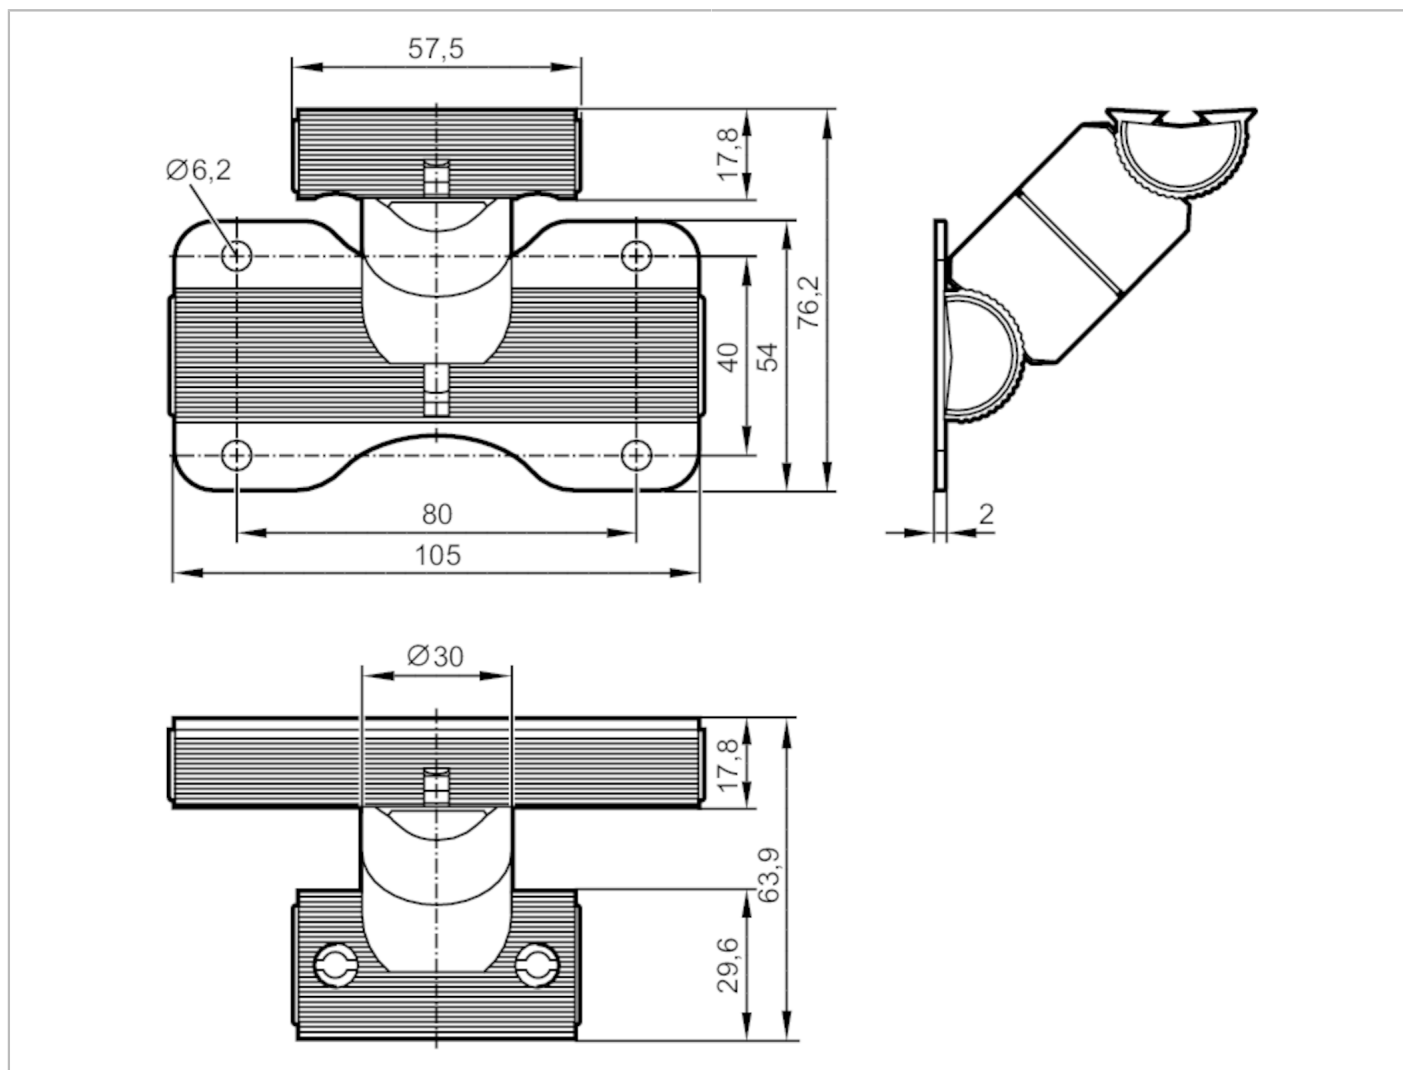

## Mocowanie

MONITOR BRACKET

### Dane mechaniczne

Waga [g] 186

Materiał mocowanie: aluminium malowane proszkowo